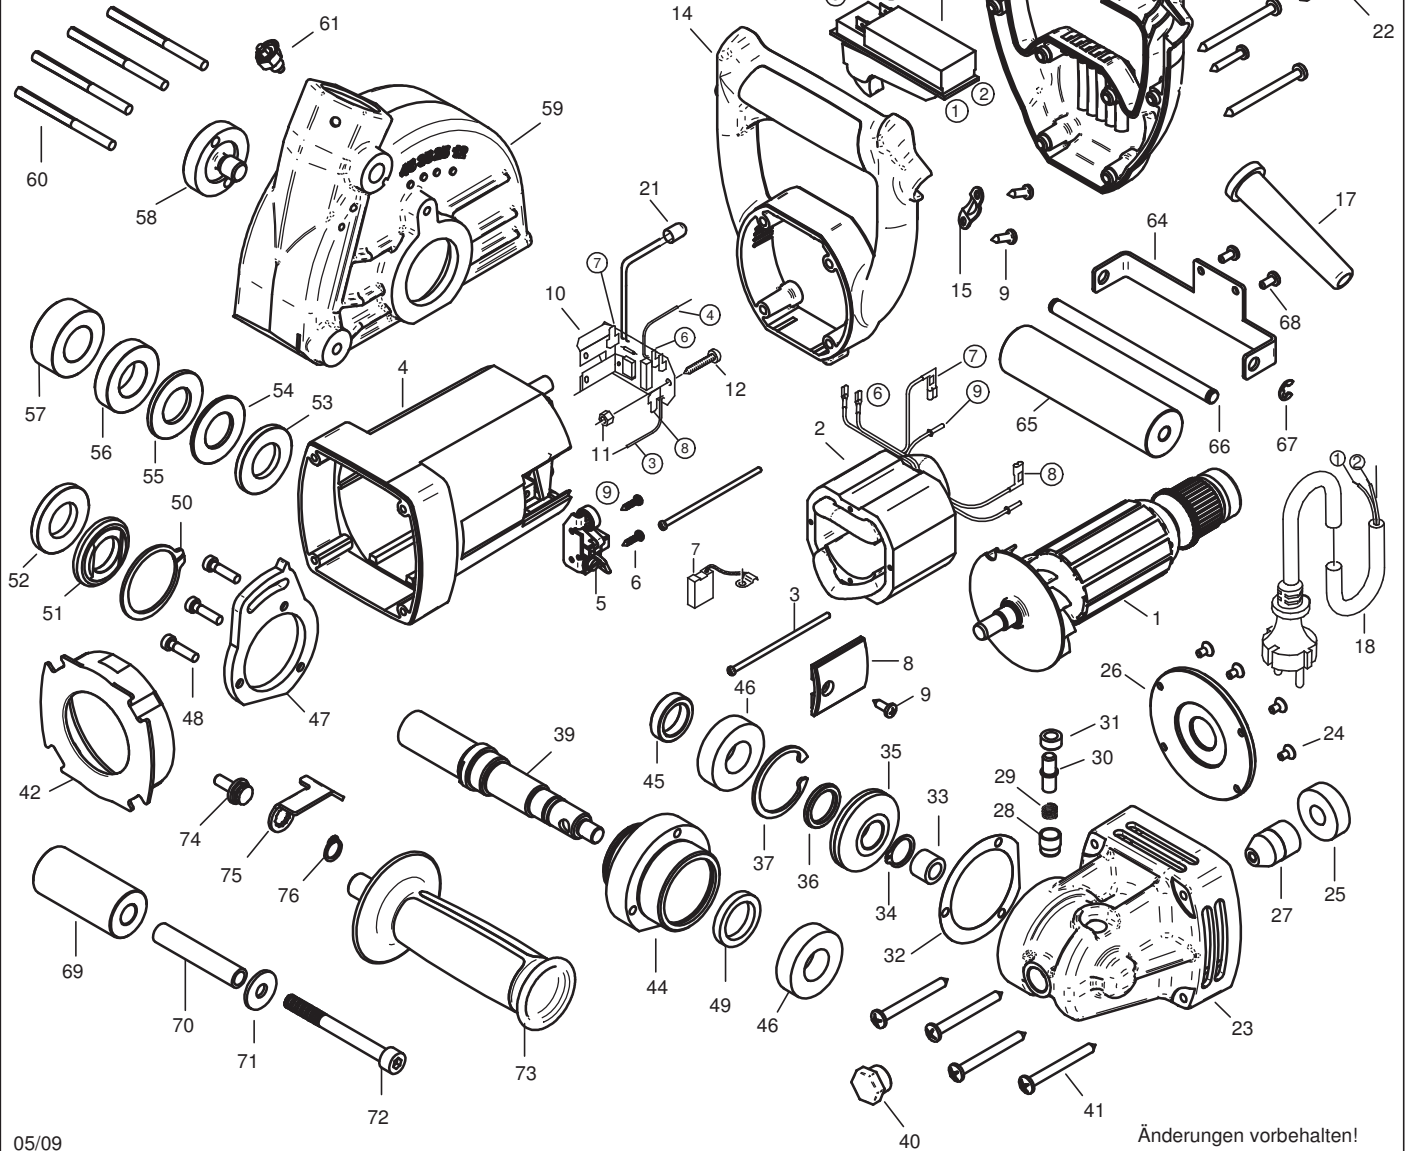

EIBENSTOCK
Elektrowerkzeuge

Ersatzteilliste

EMF 150

05/09

Änderungen vorbehalten!